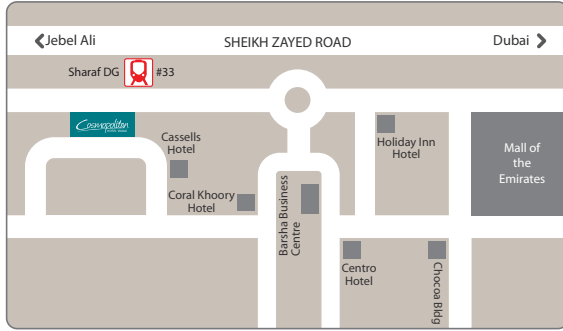

خريطة موقع فندق كوزموبوليتان دبي (هاتف: ٠٤ ٣٧٦ ٢٢ ٢٢)
الموقع على جهاز الملاحة: "E 55°11'25.55" N 25°06'46.67"

Location Map for the Cosmopolitan Hotel Dubai (Tel: 04 376 22 22)
GPS Locator details: N 25°06'46.67" E 55°11'25.55"

2. From Al Ain & Emirates Road

- When you reach the Arabian Ranches/Motor City interchange, go towards Al Khail Road.
- Once you reach the Al Khail round about, go left towards Abu Dhabi.
- Drive for 2km and Exit to the right towards Palm Jumeirah.
- Pass The Emirates ID building and the EPPCO station, drive on the right of the bridge (please don't take the bridge).
- At the traffic light, go right towards Al Barsha.
- You will pass a first set of traffic light (dedicated to pedestrians only). Continue until you reach the 2nd set of traffic lights.
- Once you reach the 2nd set of traffic lights, go left.
- In 200m, you will find a bridge. Drive to the right of the bridge (please don't take the bridge), take the first right (small road).
- 50 meters ahead, take the first left and drive along the small road. The road curves to the right.
- Within 100 meters, you will find the Cosmopolitan Hotel on your left.

٢. من العين وطريق الإمارات

- عند وصولك إلى جسر المربع العربية/ موتور سيتي، اتجه نحو شارع الخيل.
- عند وصولك إلى دوار الخيل، خذ الاتجاه الأيسر نحو أبوظبي.
- واصل القيادة ٢ كلم، ثم خذ المخرج الأيمن المؤدي إلى نخلة جميرا.
- تجاوز مركز الهوية الوطنية ومحطة ايبكو، ثم تابع طريقك إلى يمين الجسر (لا تصعد الجسر).
- عند الإشارة الضوئية، انعطف يميناً باتجاه البرشاء.
- تجاوز أول إشارة ضوئية تصادفك (وهي مخصصة لعبور المشاة فقط). تابع لتجد الإشارة الضوئية الثانية
- من الإشارة الضوئية الثانية انعطف يساراً.
- ستجد جسراً بعد ٢٠٠ متر. انعطف يميناً عند الجسر (لا تصعد الجسر). انعطف بعدها عند أول يمين (طريق صغير).
- بعد ٥٠ متراً، انعطف نحو اليسار وتابع طريقك على الشارع الفرعي الصغير. سينعطف بك الشارع تلقائياً نحو اليمين.
- بعد ١٠٠ متر ستجد فندق كوزموبوليتان على يسارك.