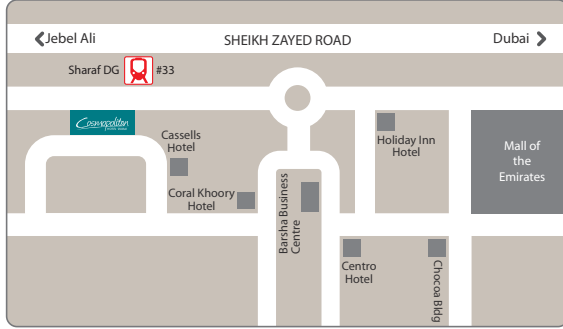

خريطة موقع فندق كوزموبوليتان دبي (هاتف: ٢٢ ٢٢ ٣٧٦ ٠٤)
الموقع على جهاز الملاحة: "E 55°11'25.55" N 25°06'46.67"

Location Map for the Cosmopolitan Hotel Dubai (Tel: 04 376 22 22)
GPS Locator details: N 25°06'46.67" E 55°11'25.55"

1. Sheikh Zayed Road

- B. From Abu Dhabi
2. Pass Ibn Battuta Mall, take Exit 36 (the one after Exit 32)
   - Drive straight (not toward Palm Jumeirah), pass the petrol station, stay on the right lane. The road curves to the right. Continue driving on.
   - Pass the Media Rotana Hotel (please don't take the bridge) until you reach a traffic light.
   - At the traffic light, go left. You will pass a first set of traffic light (dedicated to pedestrians only). Continue until you reach the 2nd set of traffic lights.
   - Once you reach the 2nd set of traffic lights, go left.
   - In 200 m, you will find a bridge. Drive to the right of the bridge (please don't take the bridge), take the first right (small road).
   - 50 meters ahead, take the first left and drive along the small road. The road curves to the right.
   - In 100 meters and you will find the Cosmopolitan Hotel on your left.

١. من شارع الشيخ زايد

- ب. من أبوظبي
2. بعد أن تتجاوز ابن بطوطة مول، خذ المخرج ٣٦ (الذي يأتي مباشرة بعد المخرج ٣٢).
   - أكمل طريقك إلى الامام (لا تتجه نحو نخلة جميرا)، تجاوز محطة البنترول، وابق على المسار الأيمن. سينعطف بك الطريق تلقائياً نحو اليمين. أكمل طريقك.
   - تجاوز فندق ميديا روتانا وتابع حتى تجد إشارة ضوئية.
   - انعطف إلى اليسار عند الإشارة الضوئية. تابع طريقك وتجاوز أول إشارة ضوئية تصادفك (وهي مخصصة لعبور المشاة فقط). تابع لتجد الإشارة الضوئية الثانية.
   - من الإشارة الضوئية الثانية انعطف يساراً.
   - ستجد جسراً بعد ٢٠٠ متر. انعطف يميناً عند الجسر (لا تصعد الجسراً). انعطف بعدها عند أول يمين (طريق صغير).
   - بعد ٥٠ متراً، انعطف نحو اليسار وتابع طريقك على الشارع الفرعي الصغير. سينعطف بك الشارع تلقائياً نحو اليمين.
   - بعد ١٠٠ متر ستجد فندق كوزموبوليتان على يسارك.